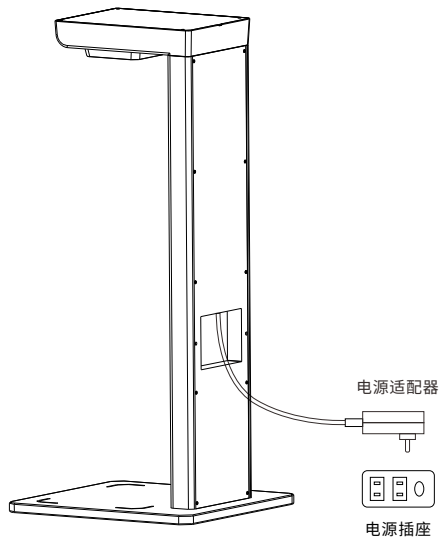

## 设备安装指引

1. 将支架对准插到底座上, 如图1

如图1

2. 取出六角扳手, 在底座背面锁上4个螺丝, 如图2

如图2

3. 将电源适配器接入电源插座, 并打开设备上的电源开关, 如图3

如图3

《设备安装指引》仅针对安装方法进行说明, 产品外观请以实际产品为准!