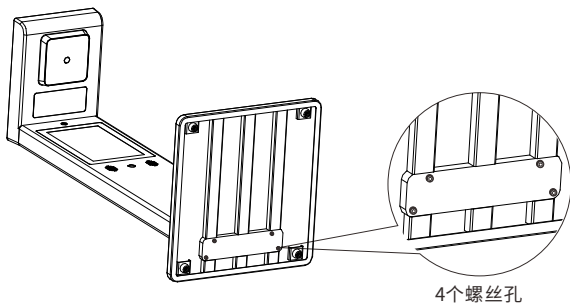

## 产品尺寸图

单位:mm

-1-

## 设备安装指引

1. 将支架对准插到底座上, 如图1

如图1

2. 取出六角扳手, 在底座背面锁上4个螺丝, 如图2

如图2

3. 将电源适配器接入电源插座, 并打开设备上的电源开关, 如图3

如图3

《设备安装指引》仅针对安装方法进行说明, 产品外观请以实际产品为准!