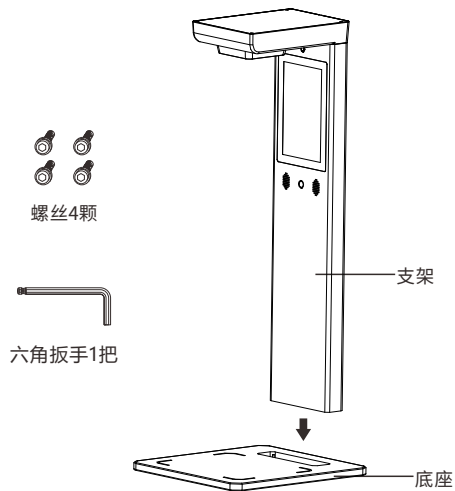

设备安装指引

1. 将支架对准插到底座上, 如图1

如图1

2. 取出六角扳手, 在底座背面锁上4个螺丝, 如图2